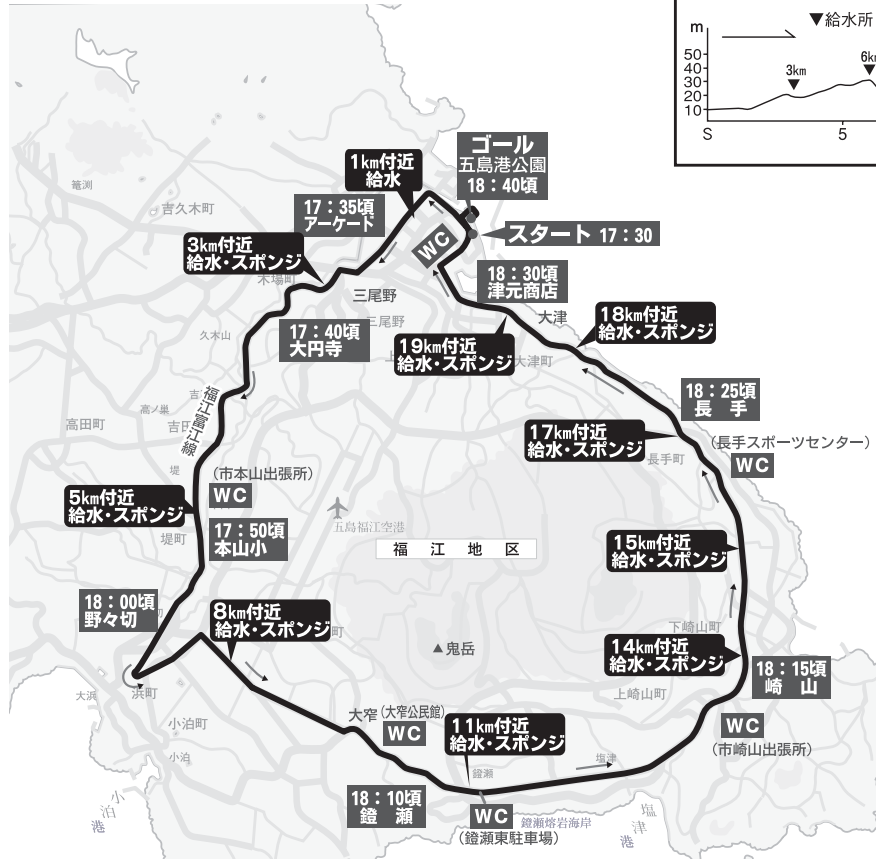

タヤけマラソンコース

給水・スポンジ

- 1 km付近
- 3 km付近
- 5 km付近
- 8 km付近
- 11km付近
- 14km付近
- 15km付近
- 17km付近
- 18km付近
- 19km付近
- ゴール

※ 5 kmコースにつきましては、変更を検討しておりますので確定次第HP等でお知らせ致します。