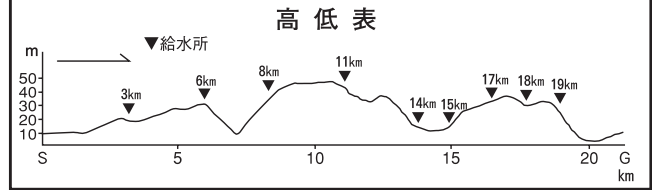

タヤけマラソンコース

給水・スポンジ

- 1 km付近
- 3 km付近
- 5 km付近
- 8 km付近
- 11km付近
- 14km付近
- 15km付近
- 17km付近
- 18km付近
- 19km付近
- ゴール

※ 5 kmコースにつきましては、変更を検討しておりますので確定次第HP等でお知らせ致します。